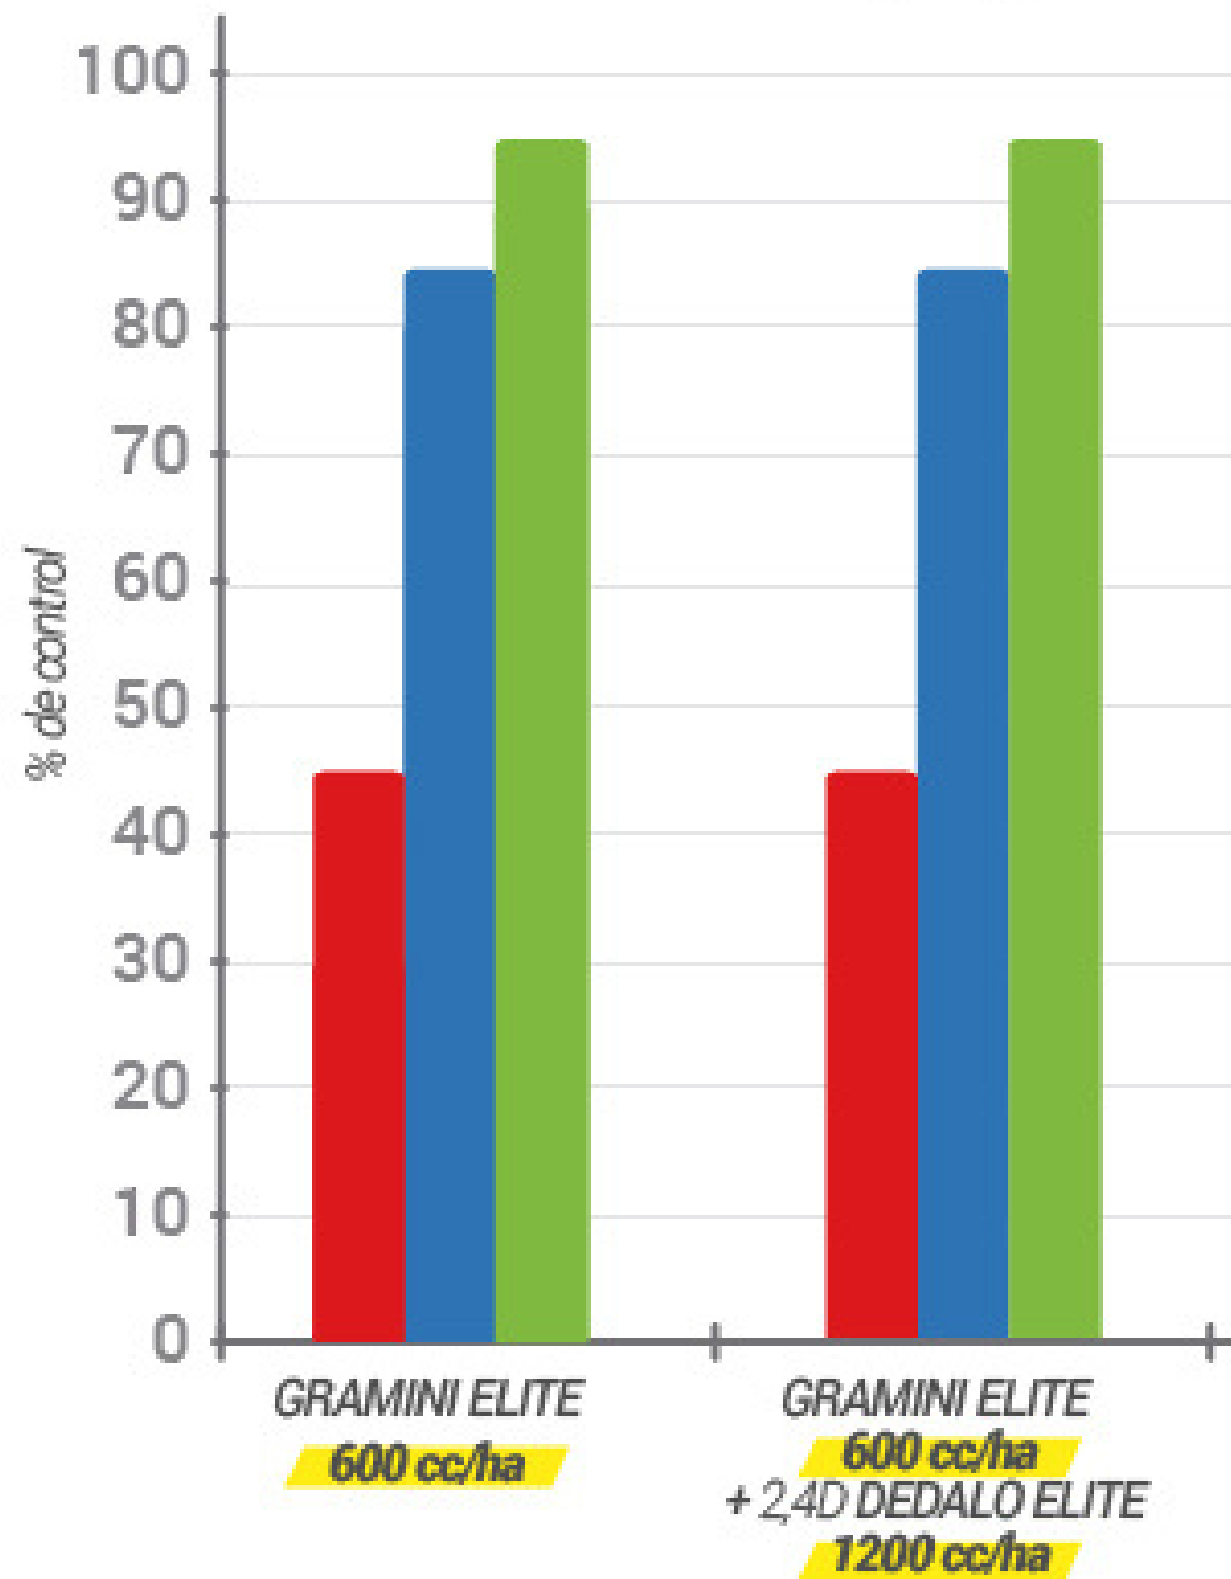

## Ensayo de Control de Rye Grass

Localidad: Crespo, Entre Ríos.  
Ing. Agr. Esteban Muñiz

Dosis cc/ha    ■ 20 DDA    ■ 30 DDA    ■ 40 DDA

Haloxifop 6% +  
Cletodim 12%

Único graminicida  
mezcla banda  
verde

- ★ Controla gramíneas anuales y perennes en una sola aplicación.
- ★ Gracias a su formulación con Nanotecnología, no necesita el agregado de aceite.
- ★ Puede mezclarse con **2,4D Dedalo Elite** para el control de gramíneas y malezas de hoja ancha en una sola pasada, ahorrando hasta USD 10 por Ha.
- ★ Dosis recomendada: **400 a 900 cc/ha**